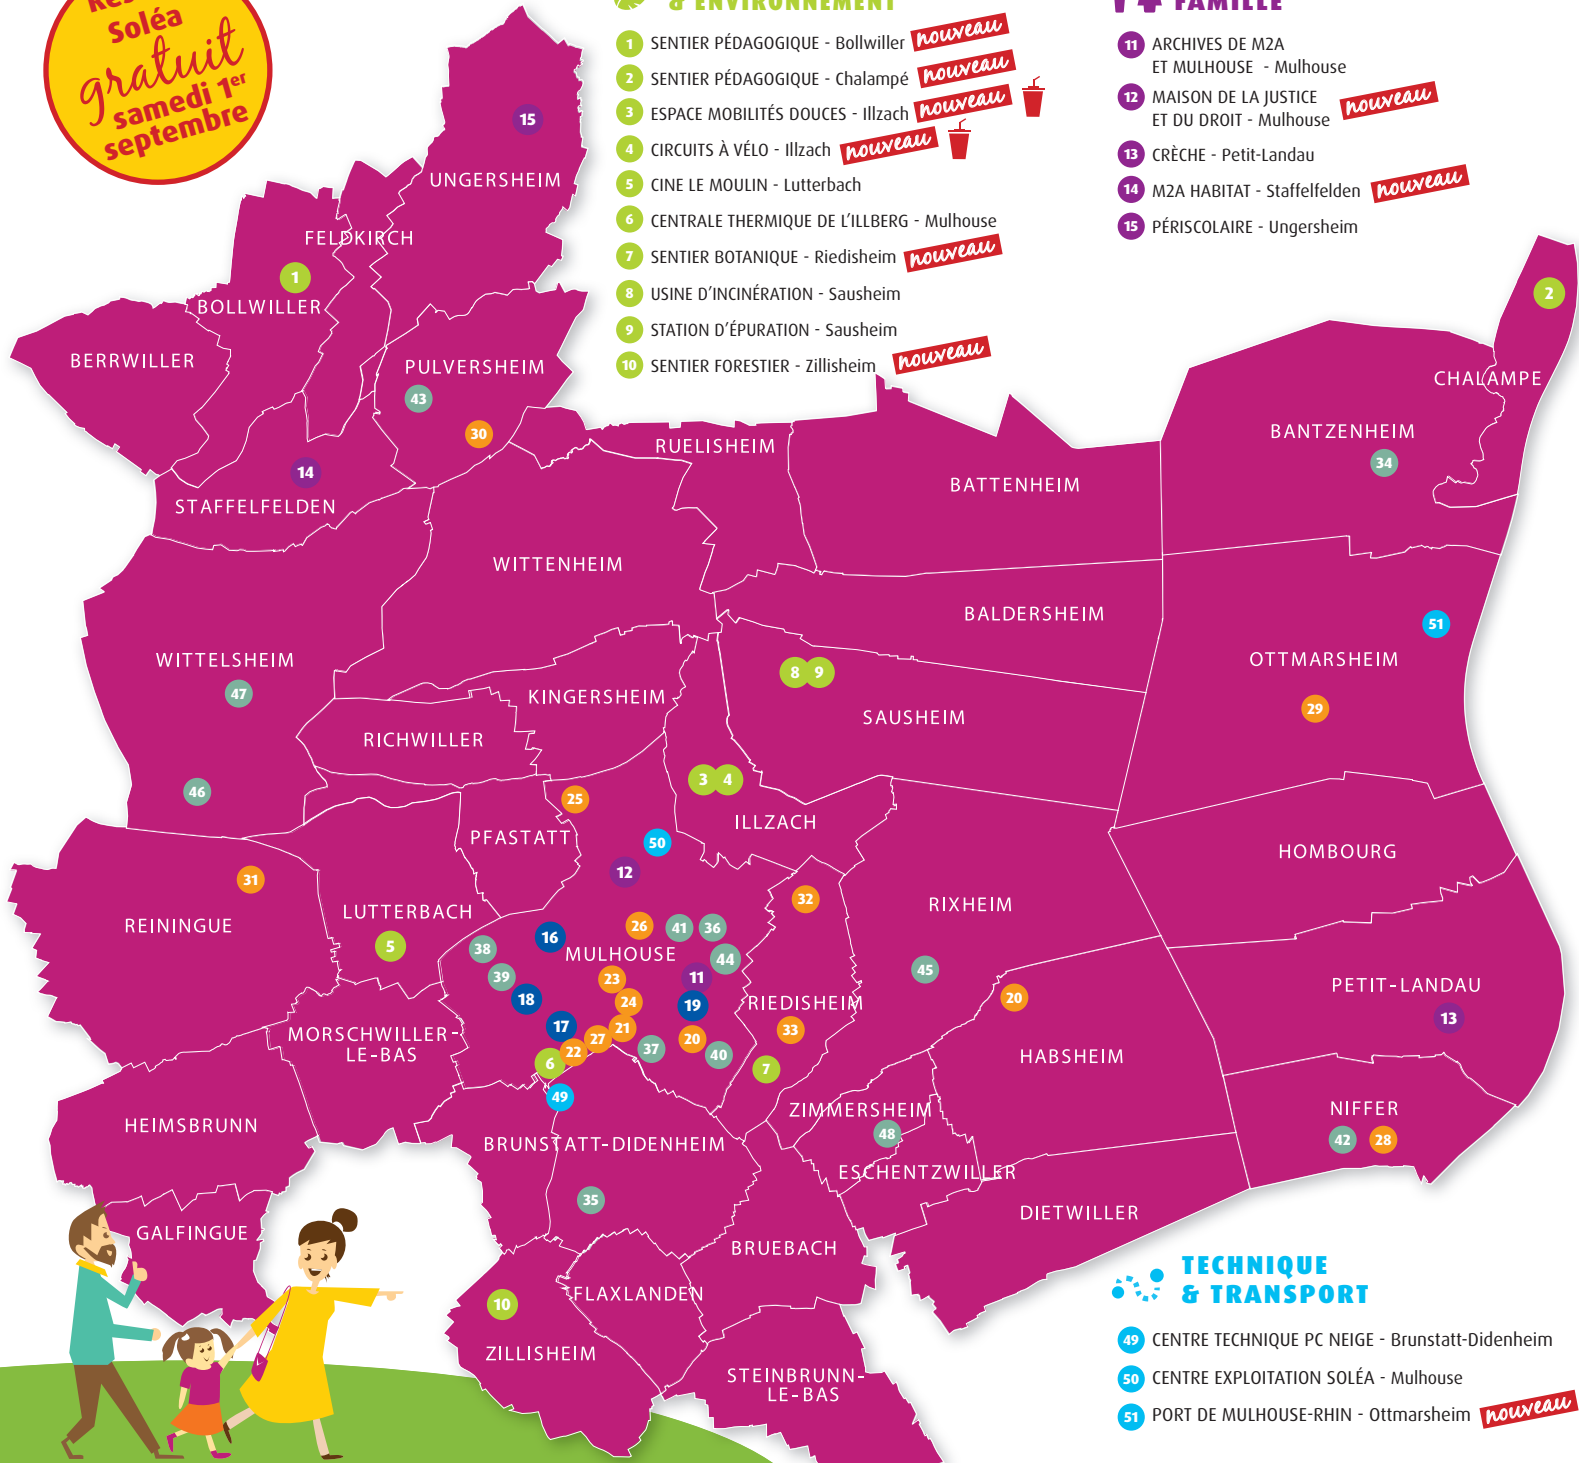

SPORT

- 20 CENTRE NAUTIQUE ILE NAPOLEON - Habsheim **nouveau**
- 21 CENTRE SPORTIF RÉGIONAL D'ALSACE - Mulhouse **nouveau**
- 22 CENTRE D'ENTRAÎNEMENT ET DE FORMATION À LA NATATION DE HAUT NIVEAU - Mulhouse **nouveau**
- 23 PALAIS DES SPORTS - Mulhouse **nouveau**
- 24 PATINOIRE OLYMPIQUE - Mulhouse
- 25 PISCINE DE BOURTZWILLER - Mulhouse
- 26 PISCINE PIERRE ET MARIE CURIE - Mulhouse
- 27 STADE NAUTIQUE - Mulhouse
- 28 BASE D'AVIRON - Niffer
- 29 AQUARHIN - Ottmarsheim **nouveau**
- 30 PISTE ATHLÉTISME - Pulversheim
- 31 PLAN D'EAU - Reiningue **nouveau**
- 32 BASE NAUTIQUE DE CANOË-KAYAK - Riedisheim
- 33 CENTRE ÉQUESTRE RÉGIONAL DU WALDECK - Riedisheim

TOURISME

- 34 GRANGES À BÉCANES - Bantzenheim
- 35 CIRCUITS GUIDÉS - Brunstatt-Didenheim **nouveau**
- 36 ATELIER DE BRODERIE AVEC L'OTC ET DMC - Mulhouse **nouveau**
- 37 CAMPING DE L'ILL - Mulhouse **nouveau**
- 38 CITÉ DU TRAIN - Mulhouse
- 39 MUSÉE ELECTROPOLIS - Mulhouse **nouveau**
- 40 PARC ZOOLOGIQUE ET BOTANIQUE - Mulhouse **nouveau**
- 41 VISITES GUIDÉES DU CENTRE-VILLE - Mulhouse
- 42 BALADE GUIDÉE À VÉLO - Niffer **nouveau**
- 43 CARREAU RODOLPHE - Pulversheim **nouveau**
- 44 BALADE GUIDÉE DU TANNENWALD - Mulhouse **nouveau**
- 45 MUSÉE DU PAPIER PEINT - Rixheim **nouveau**
- 46 MUSÉE DE LA MINE - Wittelsheim
- 47 ROUTE DE LA POTASSE - Wittelsheim **nouveau**
- 48 BALADE GUIDÉE - Zimmersheim **nouveau**

TECHNIQUE & TRANSPORT

- 49 CENTRE TECHNIQUE PC NEIGE - Brunstatt-Didenheim
- 50 CENTRE EXPLOITATION SOLÉA - Mulhouse
- 51 PORT DE MULHOUSE-RHIN - Ottmarsheim **nouveau**

Buvette et/ou restauration